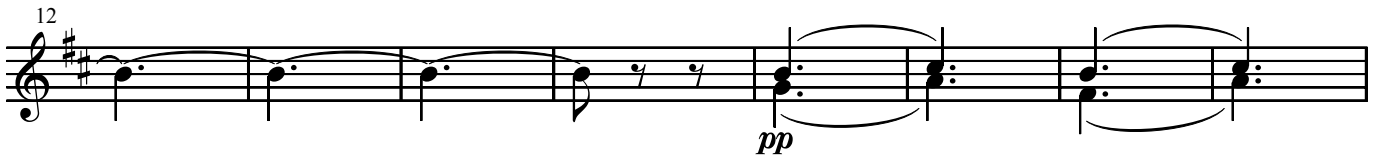

2nd Gtr. シェヘラザード

第2楽章 《カランダール王子の物語》

Lento (♩=40)

A 5 Andantino ♩ = 112

B a tempo giusto
Poco più mosso ♩ = 144

C (un poco più animato)

50 *f* *p* *sf* *f* tremolo arco

56 tremolo arco tremolo *sf*