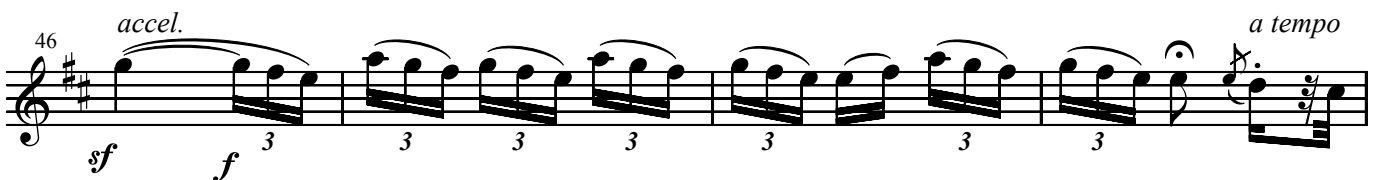

2nd Gtr. シェヘラザード

第2楽章 《カランダール王子の物語》

Lento (♩=40)

A 5 Andantino ♩ = 112

B a tempo giusto
Poco più mosso ♩ = 144

C (un poco più animato)

50 *f* *p* *sf* *f* tremolo arco

56 tremolo arco tremolo *sf*

62 arco tremolo Più tranquillo ♩=100 *sf* *fz* *pp*

72 *pp* *mf* *sf* acceler. arco rit.

D Allegro molt ♩=144 Molt moderato

83 *con forza* *lunga*

89 Tempo giusto Allegro molt ♩=144 *sf* *dim.*

97 Molt moderato *con forza* *lunga*