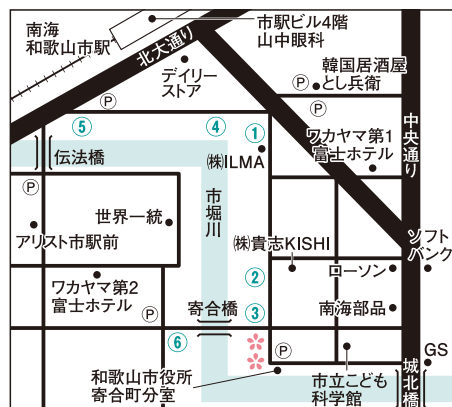

楽々ジャズバンド

南方G (ジャズ)

紀美野町吹奏楽団

【日時】

2013年 **4月7日** (日)

14:00~22:00 ※雨天決行

【場所】

- ① **ワインバーPinot** (☎073-433-0557)
- ② **JazzBarラセーヌ** (☎073-432-5198)
- ③ **SAKA.BARくらら** (☎073-432-0320)
- ④ **ベルファン** (☎073-431-9797)
- ⑤ **マリスコ** (☎073-423-1163)
- ⑥ **サンケイ寄合橋ビル**

※開催店舗ごとにライブ時間が異なりますので下記タイムスケジュールをご確認下さい

共通
入場券

¥1,000

上記①~⑤の
開催店舗で販売中!

(各店ワンドリンク代金別途必要)

【問い合わせ】 ☎073-432-5198

JazzBarラセーヌ

【タイムスケジュール】

	13:00	14:00	15:00	16:00	17:00	18:00	19:00	20:00	21:00	22:00
① ワインバーPinot							南方G	ジャズ	ジャズセッション	
② JazzBarラセーヌ							津嶋佳奈&ラグラグ	ラセーヌバンド	宝子&ハマッコブチーズ	木村智&柏タ子
③ SAKA.BARくらら								TADAN	&みわちゃん	
④ ベルファン							ルフォンク	山本友彦G	菱田信治カルテット	YFB
⑤ マリスコ									南ふみよ	かわのひろしG
⑥ サンケイ寄合橋ビル							加太産歌	宮本静	紀美野町吹奏楽団	ザビート岡村
							虹色ポッケ	沙門宏幸	サウザー	TONPEI
										Shino+

※加太産歌レコ発ライブ(加太名物よもぎ餅珈琲セット限定30名)

【会場マップ】

※Pは有料です

【後援】 株式会社和歌山リビング新聞社 / 市駅前中央商栄会 / 加太観光協会 / 孫市の会

【協賛】 南海部品 / トランクルームパイン市駅店 / 株式会社貴志KISHI / 韓国居酒屋とし兵衛 / 株式会社イルマILMA / 市駅ビル4階山中眼科