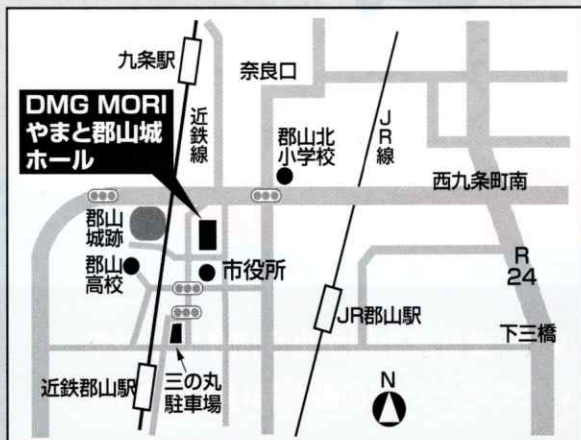

16 追憶の雨

松下知代 作曲
草蒨会
都山流 なら竹絃の会・管の部

17 目黒獅子

作曲者不詳
琴古流竹盟社竹鈴会

18 月に寄せる日本のうた

野村祐子 作曲
新都山流奈良県支部

DMG MORI やまと郡山城ホール交通アクセス (※出来るだけ公共交通機関をご利用下さい。)

JR郡山駅から徒歩で約15分。

近鉄郡山駅から徒歩で約7分。

奈良交通バス 停留所「DMG MORIやまと郡山城ホール」下車

○駐車場は2時間まで無料、2時間を超えると500円となります。

○身体障がい者手帳、療育手帳、精神障がい福祉手帳を持つ方が乗車する場合は無料です。精算前にホール事務室に申し出てください。

○満車の場合は、大和郡山市宮三の丸駐車場(南へ400m:有料)をご利用ください。

○周辺道路は全面駐車禁止になっています。