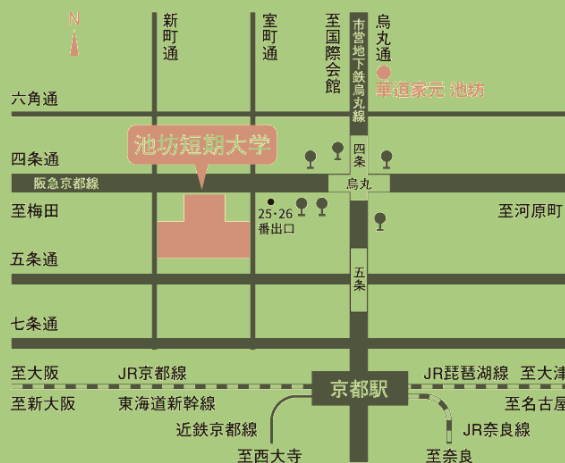

		曲 目	出 演 者
Satoko Maeda 作	哀	葩	石 川 利 光
	山	谷	岡 田 道 明
龍源寺伝	瀧	落	倉 橋 容 堂
松巖軒所傳	鈴	慕	志 村 禅 保
	寒	月	永 廣 孝 山
	九 州 鈴 慕	米 村 鈴 笙	

長閑な冬 春の尺八本曲

日時：2023年4月24日(月)
午後6時30分開場／午後7時開演

会場：池坊短期大学 洗心館1階『悠々』
阪急「烏丸」、市営地下鉄「四条」より徒歩約3分

入場料：2000円

企画・構成：石川利光

解説書作成：志村哲（大阪芸術大学教授）

お問い合わせ：090-1915-3505 石川、各出演者

* 曲順は当日抽選にて決まります