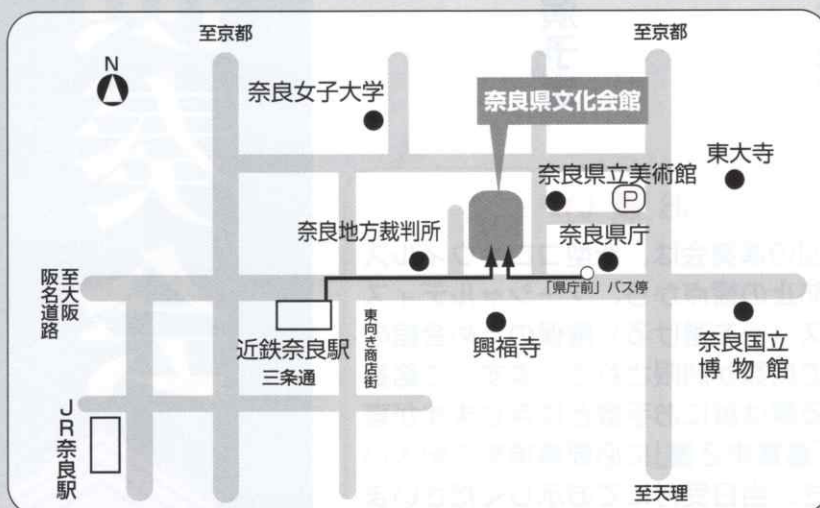

19 さらし

深草檢校 作曲
貴調会

20 編曲民謡調

水野利彦 作曲
都山流 葛城社

21 雅びの調べ

野村正峰作曲
都山流 大和葵会
奈良正絃社

<奈良県文化会館 交通アクセス>

<〒630-8213 奈良市登大路町6-2>

○近鉄奈良駅から

東改札口より、1番出口を出て東へ徒歩
約5分(奈良県庁の手前、西隣)

○JR奈良駅から

東出口 バスターミナルから 奈良交通
2系統市内循環バス(外まわり)に乗車、
約10分「県庁前」バス停下車 西へ
徒歩約2分

○会場入り口で検温があります。

○会場内では出来る限りマスクの着用を
お願いいたします。

※奈良県又は他府県における新型コロナウイルス感染状況の変化によっては、やむをえず演奏会を中止する場合があります。その際は何卒ご容赦ください。

切り取り

観覧申込書

新型コロナウイルス感染防止の観点から、ソーシャルディスタンス(密を避ける)確保のため席数が制限されています。ご観覧を賜る際は誠にお手数と存じますが以下にご記入いただき、当日受付にてお示しください。
なお、ご記入いただいた個人情報は当会が責任を持って厳格に管理いたします。

ご芳名 _____ 携帯番号 _____

ご住所 _____

当日体温

℃