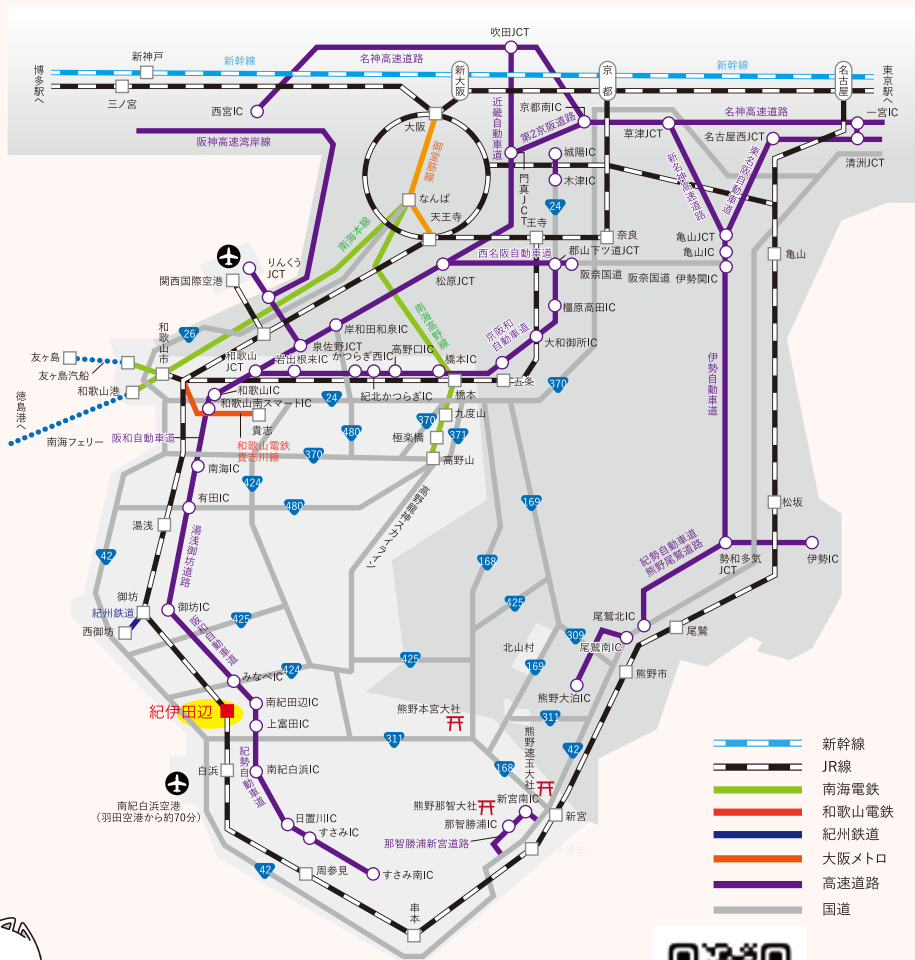

全国邦楽合奏フェスティバルin田辺

開催地 和歌山県田辺市

山青し 海青し 文化は輝く

紀の国わかやま文化祭2021

第36回国民文化祭・わかやま2021 第21回全国障害者芸術・文化祭わかやま大会
令和3年10月30日(土)~11月21日(日)

紀伊半島の南西側、和歌山県の南部に位置する田辺市は人口約72,000人、面積約1,026㎡を有し、古くから紀南地方の政治、経済、文化の中心地として栄える県下第二の都市です。市域には、美しい海・山・川の大自然を始め、世界遺産に登録されている「熊野古道」や「熊野本宮大社」に代表される古い歴史や文化、日本三美人の湯として知られる「龍神温泉」や日本最古の湯と言われる「湯の峰温泉」などの温泉郷、梅・みかん・紀州備長炭などの特産物など、人々の心と身体を癒す豊かな自然環境や、多彩で魅力的な地域資源を数多く有しています。

田辺市街地

龍神温泉

世界遺産 熊野古道

天神崎 (ナショナルトラスト発祥地)

梅 (田辺市名産)

温州ミカン (田辺市名産)

熊野本宮大社 (大斎原)

■車で(大阪方面から)

阪和自動車道を通り、南紀田辺ICまで。
南紀田辺ICを下りると田辺市街地です。
大阪市内→田辺市街地(約2時間)

■電車で(大阪方面から)

JRきのくに線・特急で紀伊田辺駅まで
新大阪駅→紀伊田辺駅(特急で約2時間)

■飛行機で

羽田空港から南紀白浜空港へ約70分、
そこからバスやタクシーで田辺市街地
まで約30分
紀南文化会館は紀伊田辺駅から徒歩10分

田辺のおすすめ情報をこちらで!

●田辺観光協会ホームページ
「田辺観光協会」で検索