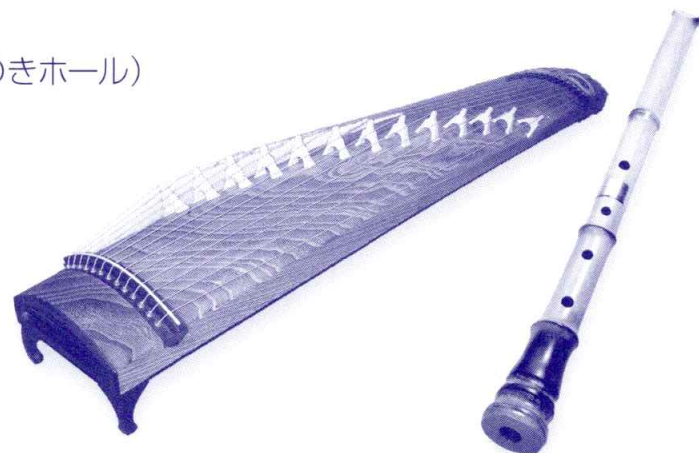

35周年記念

「せつ」

2020年
第35回

SETTSU箏グランドコンサート

(摂津市箏曲協会定期演奏会)

● 日 時 令和2年4月12日(日)

開場12:30 / 開演13:00

入場無料

● 場 所 摂津市民文化ホール (くすのきホール)

(JR千里丘駅下車徒歩約10分・
阪急京都線摂津市駅下車徒歩約5分)

主 催 / 摂津市箏曲協会

協 賛 / 章琴会・無住庵・楯智社中

後 援 / 摂津市

摂津市教育委員会・摂津市邦楽連盟

ゲスト / 倉橋容堂