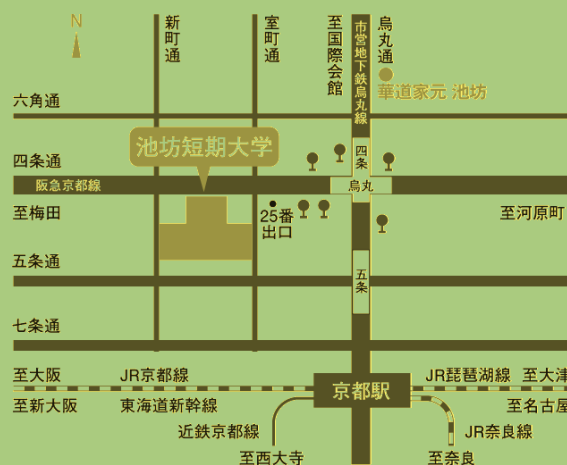

曲 目		出 演 者
一 二 三 鉢 返 し		石 川 利 光
虚	空	岡 田 道 明
霧	海 簾	倉 橋 容 堂
明暗真法流	瀧	志 村 禅 保
峰	の 月	永 廣 孝 山
三 谷 菅 垣		米 村 鈴 笙

長閑な冬 春の尺八本曲

日時：2020年4月13日（月）

午後6時30分開場／午後7時開演

会場：池坊短期大学 洗心館 1階『悠々』

阪急「烏丸」、市営地下鉄「四条」より徒歩約3分

入場料：2000円

企画・構成：石川利光

解説書作成：志村 哲（大阪芸術大学教授）

お問い合わせ：090-1915-3505 石川、各出演者

* 曲順は当日抽選にて決まります