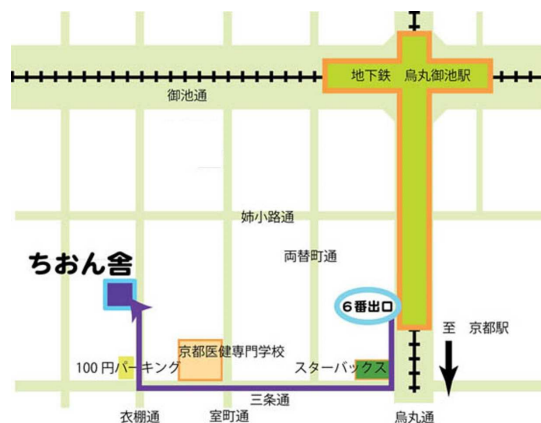

第13回
四騎
尺八コンサート

酒井松道

明暗眞法流奥伝秘曲 自照国師之作 楠氏子別之曲

明暗眞法流 林雪 三絃助演 倉橋文子 峰崎勾当作曲 ゆき 演奏

高橋萌山

栗林秀明作曲 雁の啼く

杵屋正邦作曲 明鏡 三絃助演 岡田潤子

倉橋容堂

神 如道生曲 無住心曲

山本邦山作曲 壱越 箏助演 中川佳代子

11/5 (土)
2:00pm 開演

ちおん舎 京都市中京区衣棚三条上る突抜町 126

入場料 2000 円