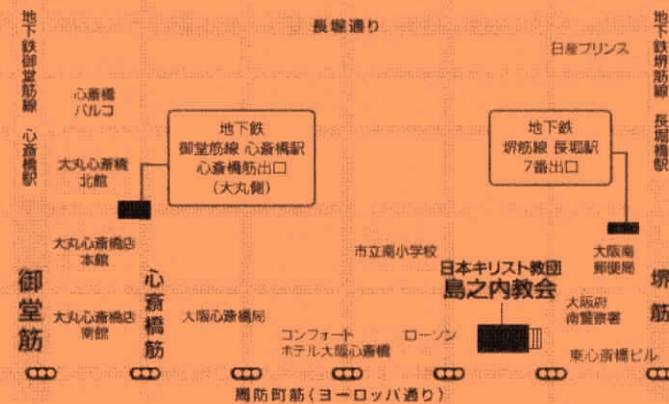

曲 目

出 演 者

打	波	石	川	利	光
心	月	岡	田	道	明
蓮芳軒喜染軒	籠	倉	橋	容	堂
鶴	之	志	村	禅	保
虚	巢	永	廣	孝	山
岩	清	米	村	鈴	笙
阿	字				
	水				
	観				

戒の夜島。尺八本曲

日時：2013年 11月 25日 [月] 午後7時開演

於：島之内教会 TEL 06-6271-8202

地下鉄「心齋橋」心齋橋筋出口徒歩7分、「長堀橋」7番出口徒歩3分

入場料：2000円

企画・構成：石川 利光

解説書作成：志村 哲（大阪芸術大学教授）

お問合せ：078-431-5680 石川、及び各出演者

* 曲順は当日抽選にて決まります