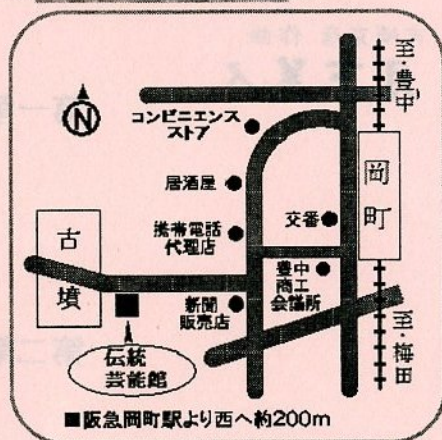

# 邦楽鑑賞会

子どもたちと奏でる三曲演奏会

伝統芸能館

2011年12月18日(日)

開演 14:00 (開場 13:30)

会場 豊中市立伝統芸能館