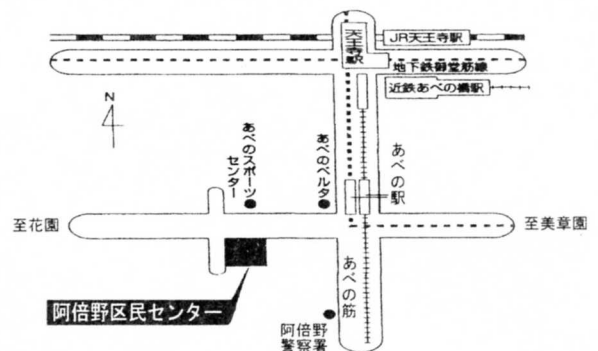

第10回

邦楽の夕

菊若啓州
倉橋義雄
中野幹子
森田耕山

2008

5/31 (土)

P.M. 6:30 開場

7:00 開演

入場料 ¥2,500

曲目

越後獅子

鶴の巣籠

楫 枕

都山流本曲

木 枯

玉 川

しほのぼる

阿倍野区民センター 小ホール

阿倍野区阿倍野筋 4-19-118
地下鉄谷町線阿倍野駅下車⑥出口

菊若啓州 0798-71-4333
倉橋義雄 075-691-9346
中野幹子 072-232-4291
森田耕山 0795-66-0795