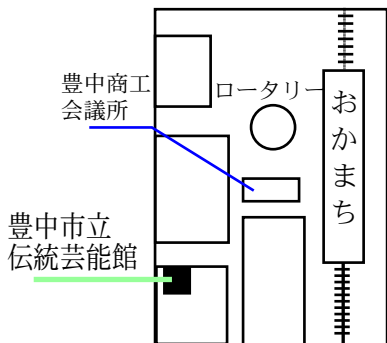

入場料1,000円(当日券のみ)

阪急宝塚線「岡町」下車、西へ徒歩すぐ

虚空  
 ロンドンの夜  
 の雨  
 こほろぎ  
 ままの川  
 他

お問合せ

倉橋義雄 京都市南区唐橋高田町1 TEL075-691-9346 E-mail mujuan@nifty.com

細見由枝 橿原市北八木町1-1-19 TEL0744-29-6481 E-mail kotonoyume@anet.ne.jp