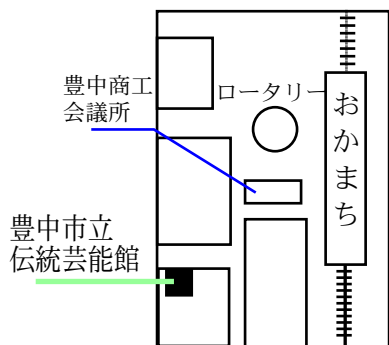

開演午後7時

入場料1,000円(当日券のみ)

阪急宝塚線「岡町」下車、西へ徒歩すぐ

虚空

ロンドンの夜
の雨

こほろぎ

ままの川

他