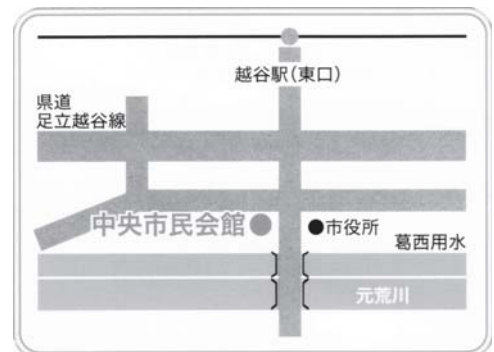

- ⑬<MASA☆(藤原正明) & Hitomi (石本仁美)> (クラリネット&ピアノ)
♪クラリネット・ポルカ (ポーランド民謡)
♪美女と野獣 (アラン・メンケン) 他

- ⑭<小山純子 & 渡辺亜希> (フルート&ピアノ)
♪無伴奏バルティータ イ短調 BWV 1013より「アルマンド」(J・S・バッハ)
♪ソナチネ (リヴィエ) 他

- ⑮<北村明子> (ピアノ・ソロ)
♪幻想曲 Op.17 (R・シューマン)

- ⑯<アンサンブル・トーン〜音〜> (弦楽四重奏)
♪「四季」より『冬』、『春』(A・ビバルディ) 他

- ⑰<デュオルクレール with 広川 恵> (サクソ&ピアノ&ヴォーカル)
♪JUPITER (G・ホルスト×デュオルクレール)
♪<カルメン>ファンタジー (G・ビゼー) 他

☆18:50 <ファイナル・コンサート> (スペシャル・コンサート出演者による)

☆アクセス…東武伊勢崎線越谷駅(東口)より徒歩5分
☆駐車場に限りがありますので、ご来場の際はなるべく
公共の交通機関をご利用ください。
☆劇場内では飲食ができません。